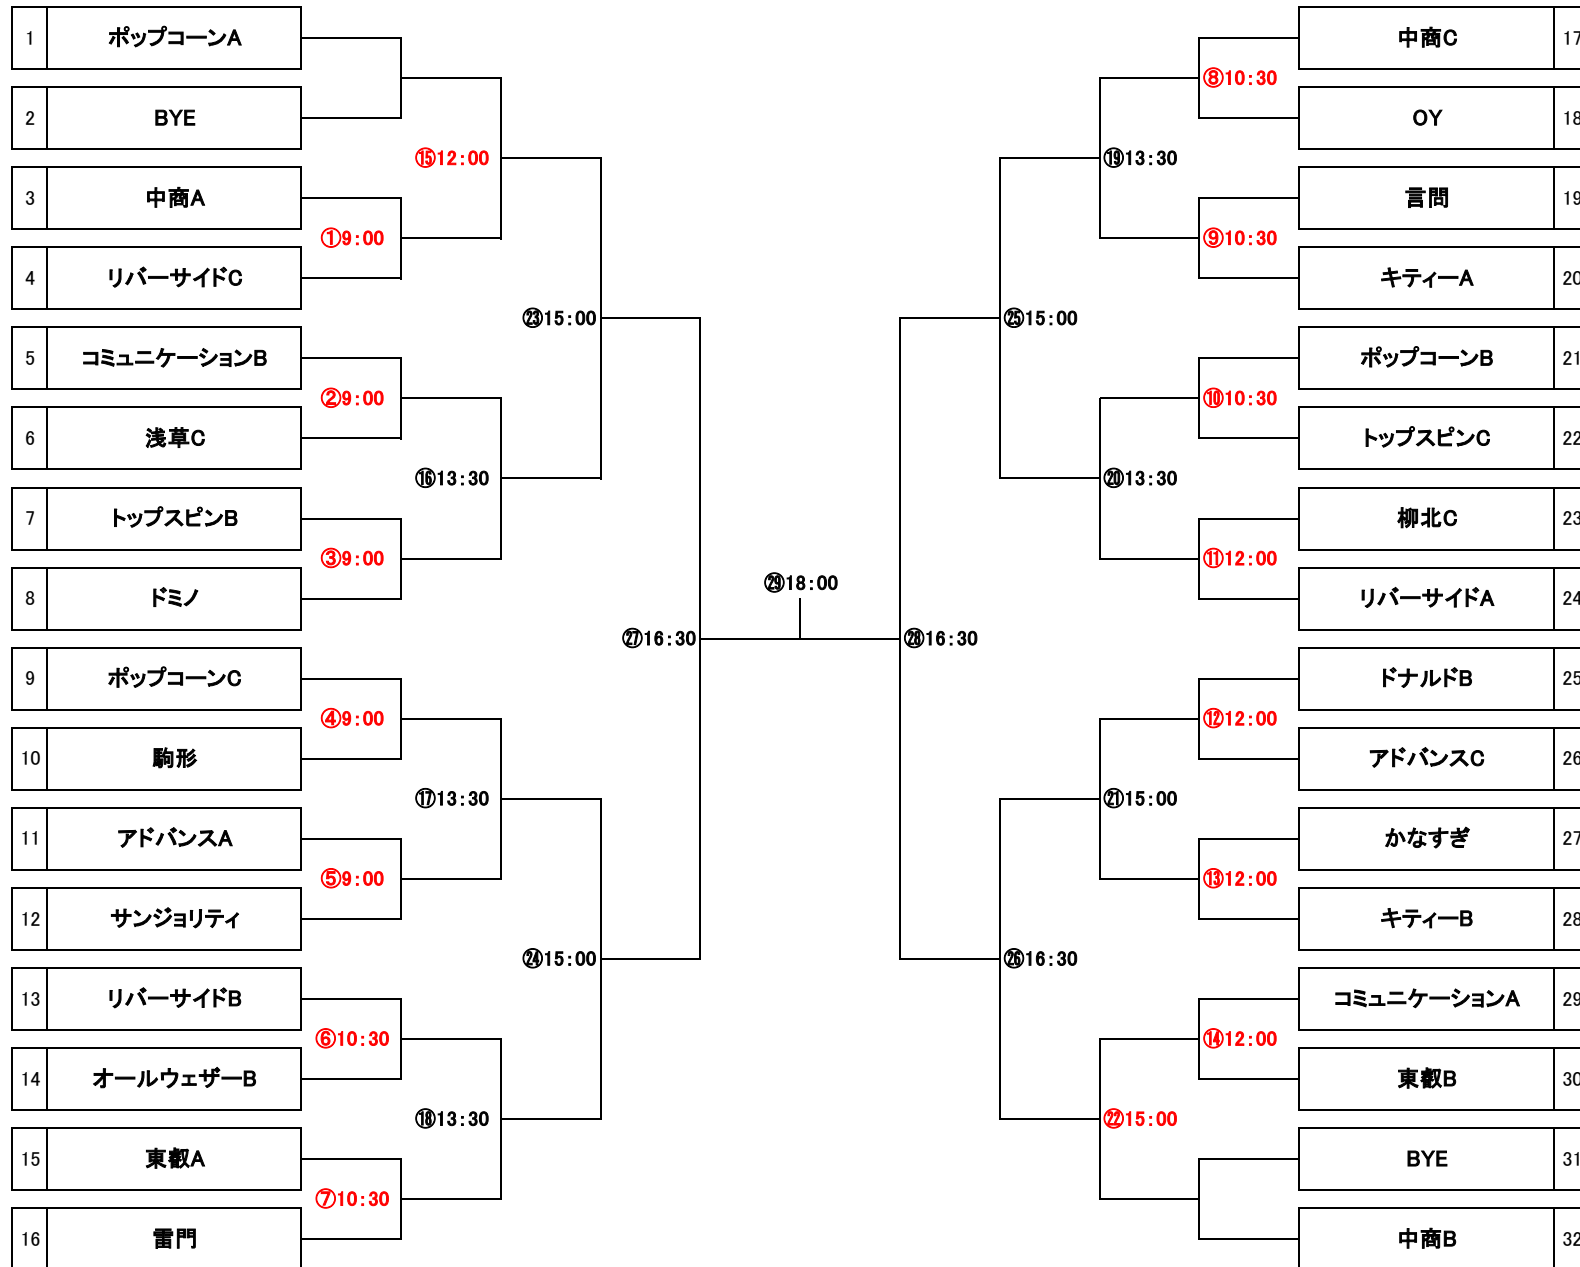

第44回会長杯争奪テニス大会(団体戦 2部)1日目

試合開始時間:ドロー表(赤文字の時間)を参照してください。(ただし、サインインは**15分前までに済ませてください。**)

※上位4チームは次年度1部へ昇格になります